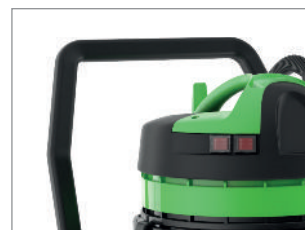

WÓZEK Z UCHWYTEM